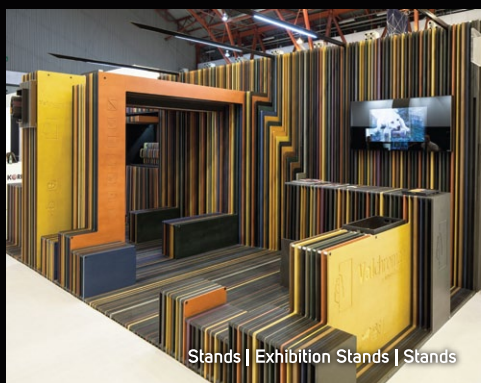

Painéis Acústicos
Acoustic Panels | Panneaux Acoustiques

Stands | Exhibition Stands | Stands

Decoração de Lojas | Shopfitting | Agencement de Magasins

Conceito inovador na decoração de interiores

Painel de fibras de madeira, colorido em toda a espessura, com grande resistência mecânica, ideal para mecanizar. Produzido em diferentes cores, dimensões e espessuras. Aceita diversos tipos de acabamento: verniz, óleo, cera.

Innovative concept in interior decoration

Wood fibre panel coloured throughout, with superior mechanical resistance, ideal for machining. Manufactured in different colours, dimensions and thicknesses. Accepts different types of finishing: varnish, oil, wax.

Concept innovateur dans la décoration intérieur

Panneau de fibres de bois teinté dans la masse, avec une résistance mécanique supérieure, idéal pour l'usinage. Produit en différentes couleurs, dimensions et épaisseurs. Accepte plusieurs types de finition: vernis, huile, cire.